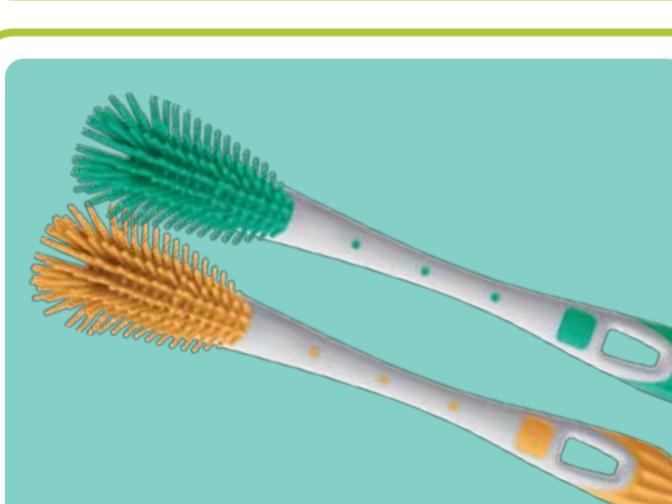

Soft Brush

Βούρτσα καθαρισμού μπιμπερό και θηλών

- Ιδιαίτερα μαλακές και ευέλικτες τρίχες από υψηλής ποιότητας πλαστικό, που δε γδερνούν την επιφάνεια του μπιμπερό
- Εργονομικός σχεδιασμός για τέλειο καθαρισμό μπιμπερό και θηλών
- Κατάλληλη και για ποτηράκια και στόμια
- Ειδικό άνοιγμα στη λαβή για αποθήκευση και στέγνωμα

Milk Powder Box

Δοχείο για Σκόνη Γάλακτος

- Τέλειο για πολυάσχολους γονείς και ιδανικό για μετακινήσεις!
- Τριγωνικό σχήμα για εύκολο γέμισμα των μπιμπερό
- 3 θήκες για μεγάλες μερίδες έως 40g
- Ασφαλές καπάκι για εύκολο άνοιγμα, γέμισμα και κλείσιμο
- Κατάλληλο για αποστείρωση και πλήσιμο στο πλυντήριο πιάτων
- Επίσης κατάλληλο για την αποθήκευση σνακ, πιπίλων και θηλών